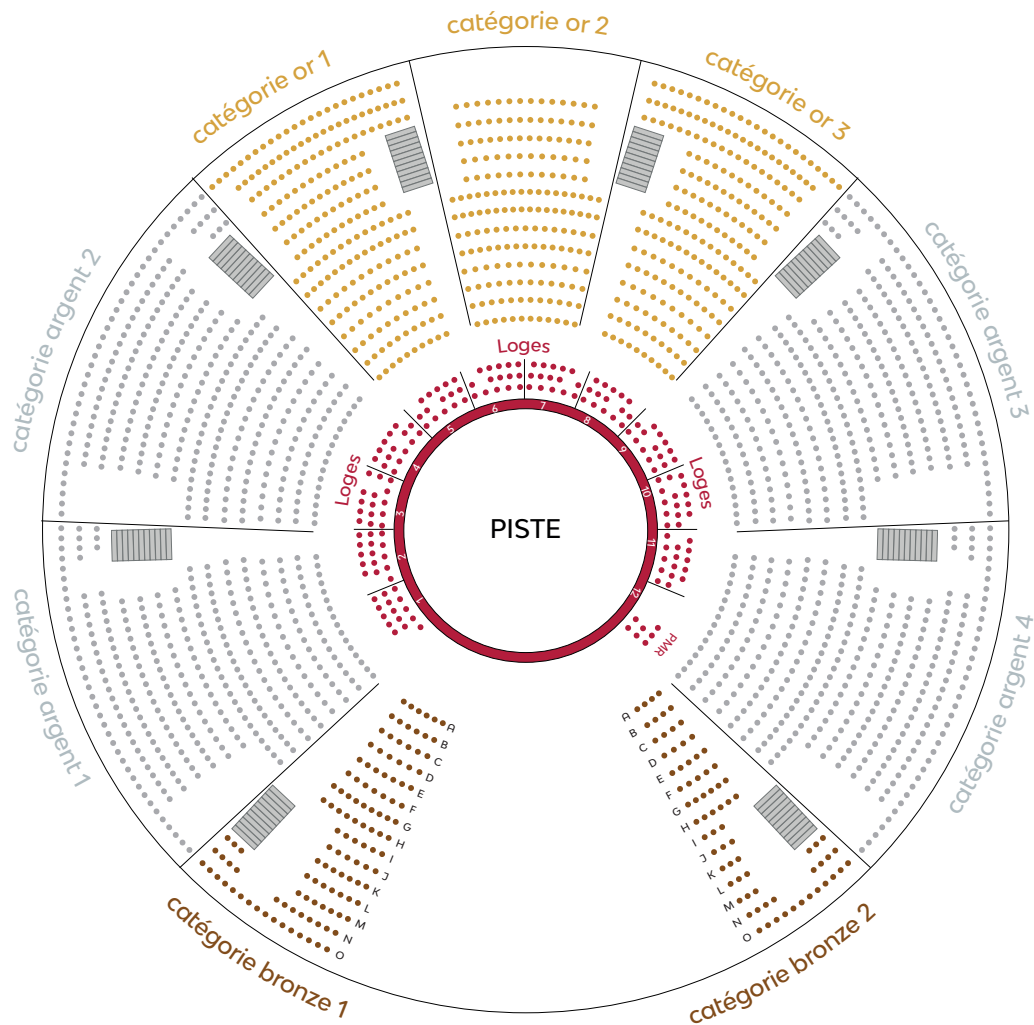

Festival international du Cirque des Mureaux

LOGES
Tarif unique : 30€ Tarif PMR : 15€
Catégorie OR
Tarif adulte : 20€ Tarif enfant (2 à 11 ans) : 12€ Tarif groupe (20 pers.) : 15€
Catégorie ARGENT
Tarif adulte : 15€ Tarif enfant (2 à 11 ans) : 10€ Tarif groupe (20 pers.) : 12€ Tarif CE : 12€
Catégorie BRONZE
Tarif adulte : 10€ Tarif enfant (2 à 11 ans) : 6€ Tarif groupe (20 pers.) : 8€

Gratuit pour les moins de 2 ans.
Attention, ils doivent néanmoins être munis d'un billet.

• Les places **LOGES**, **OR**, **ARGENT** et **BRONZE** sont des places numérotées